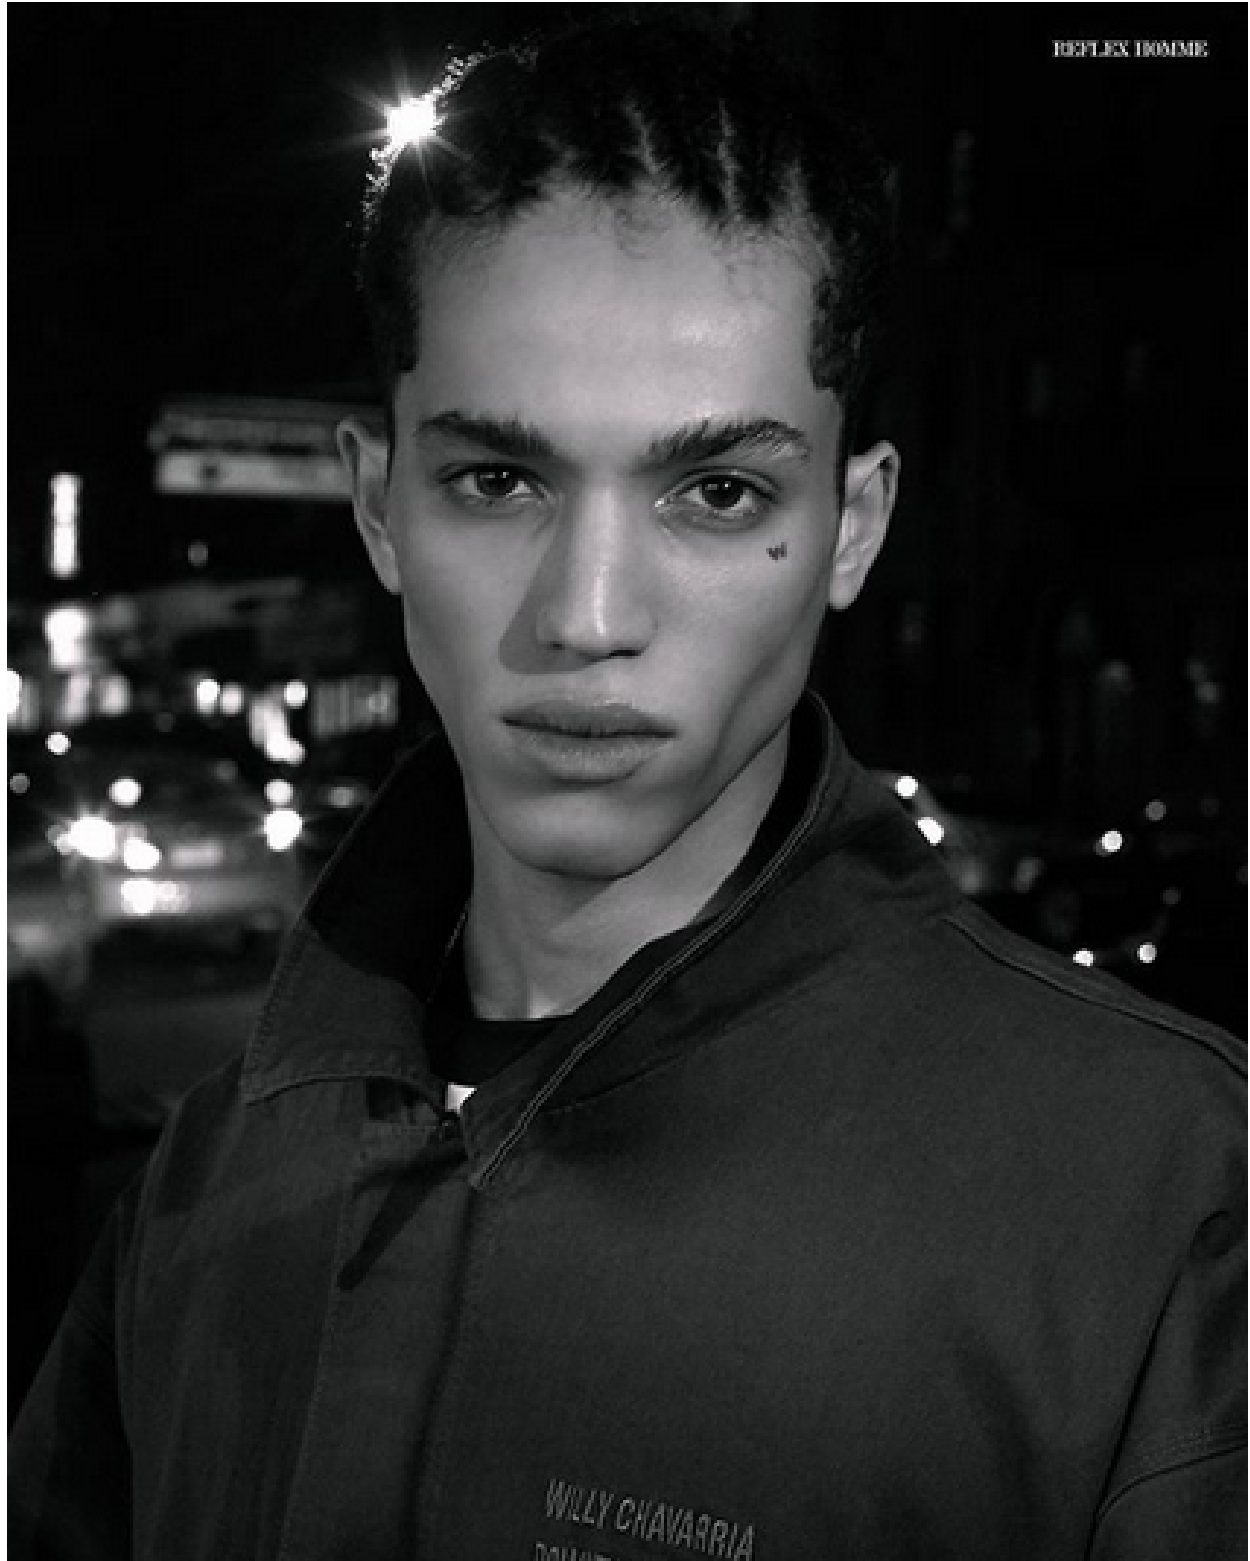

DIEGO ROCHA

height 186 cm · bust 93 cm · waist 70 cm · hips 92 cm · suit 48
shoes size 42 · hair brown · eyes brown